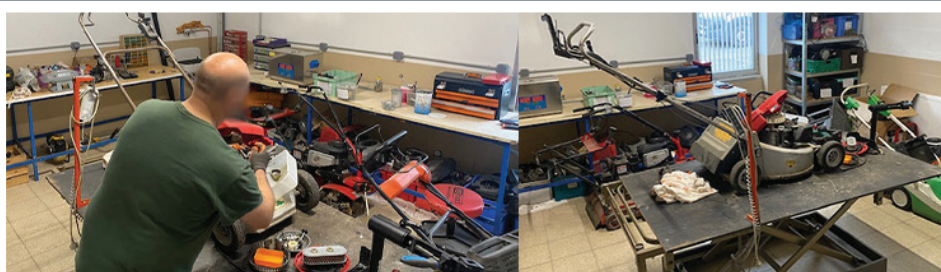

À La Courte Échelle

RESSOURCERIE

Collecter, valoriser, vendre et sensibiliser

La Ressourcerie À la Courte Échelle vous propose différents ateliers pour mieux vous servir

À LA RESSOURCERIE D'AUCHEL

Rue Georges Bernard à Auchel 03 21 02 19 99

Du mercredi au samedi 10h00/12h00 et 14h00/18h00

**SUR
DEVIS**

ATELIER THERMIQUE

(réparation tondeuse, motoculteur...)