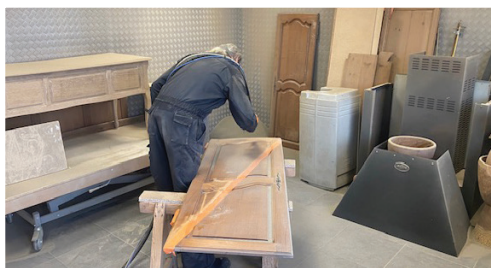

# À LA RESSOURCERIE DE BOURECQ

📍 Route Principale à Bourecq 📞 03 74 35 00 20

🕒 Du mercredi au samedi 10h00/12h00 et 14h00/18h00

**SUR  
DEVIS**

**ATELIER RÉPARATION  
ET MAINTENANCE DE CYCLES**

**ATELIER ÉBÉNISTERIE**  
(rénovation/fabrication sur demande)