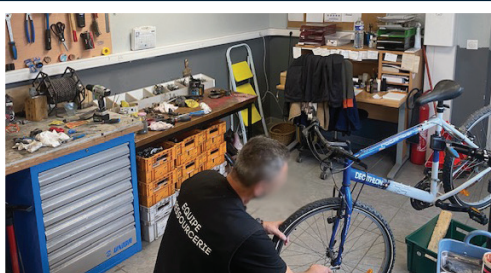

# À LA RESSOURCERIE DE BOURECQ

📍 Route Principale à Bourecq 📞 03 74 35 00 20

🕒 Du mercredi au samedi 10h00/12h00 et 14h00/18h00

**SUR  
DEVIS**

**ATELIER RÉPARATION  
ET MAINTENANCE DE CYCLES**

**ATELIER ÉBÉNISTERIE**  
(rénovation/fabrication sur demande)