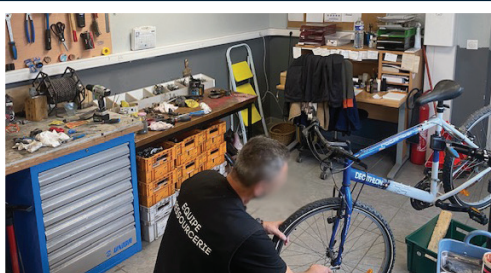

03 21 02 19 99

Du mercredi au samedi 10h00/12h00 et 14h00/18h00

**SUR
DEVIS**

ATELIER THERMIQUE

(réparation tondeuse, motoculteur...)

À LA RESSOURCERIE DE BOURECQ

📍 Route Principale à Bourecq 📞 03 74 35 00 20

🕒 Du mercredi au samedi 10h00/12h00 et 14h00/18h00

**SUR
DEVIS**

**ATELIER RÉPARATION
ET MAINTENANCE DE CYCLES**

ATELIER ÉBÉNISTERIE
(rénovation/fabrication sur demande)

**ATELIER
AÉROGOMMAGE**

ATELIER RELOOKAGE DE MEUBLES
(sur demande)